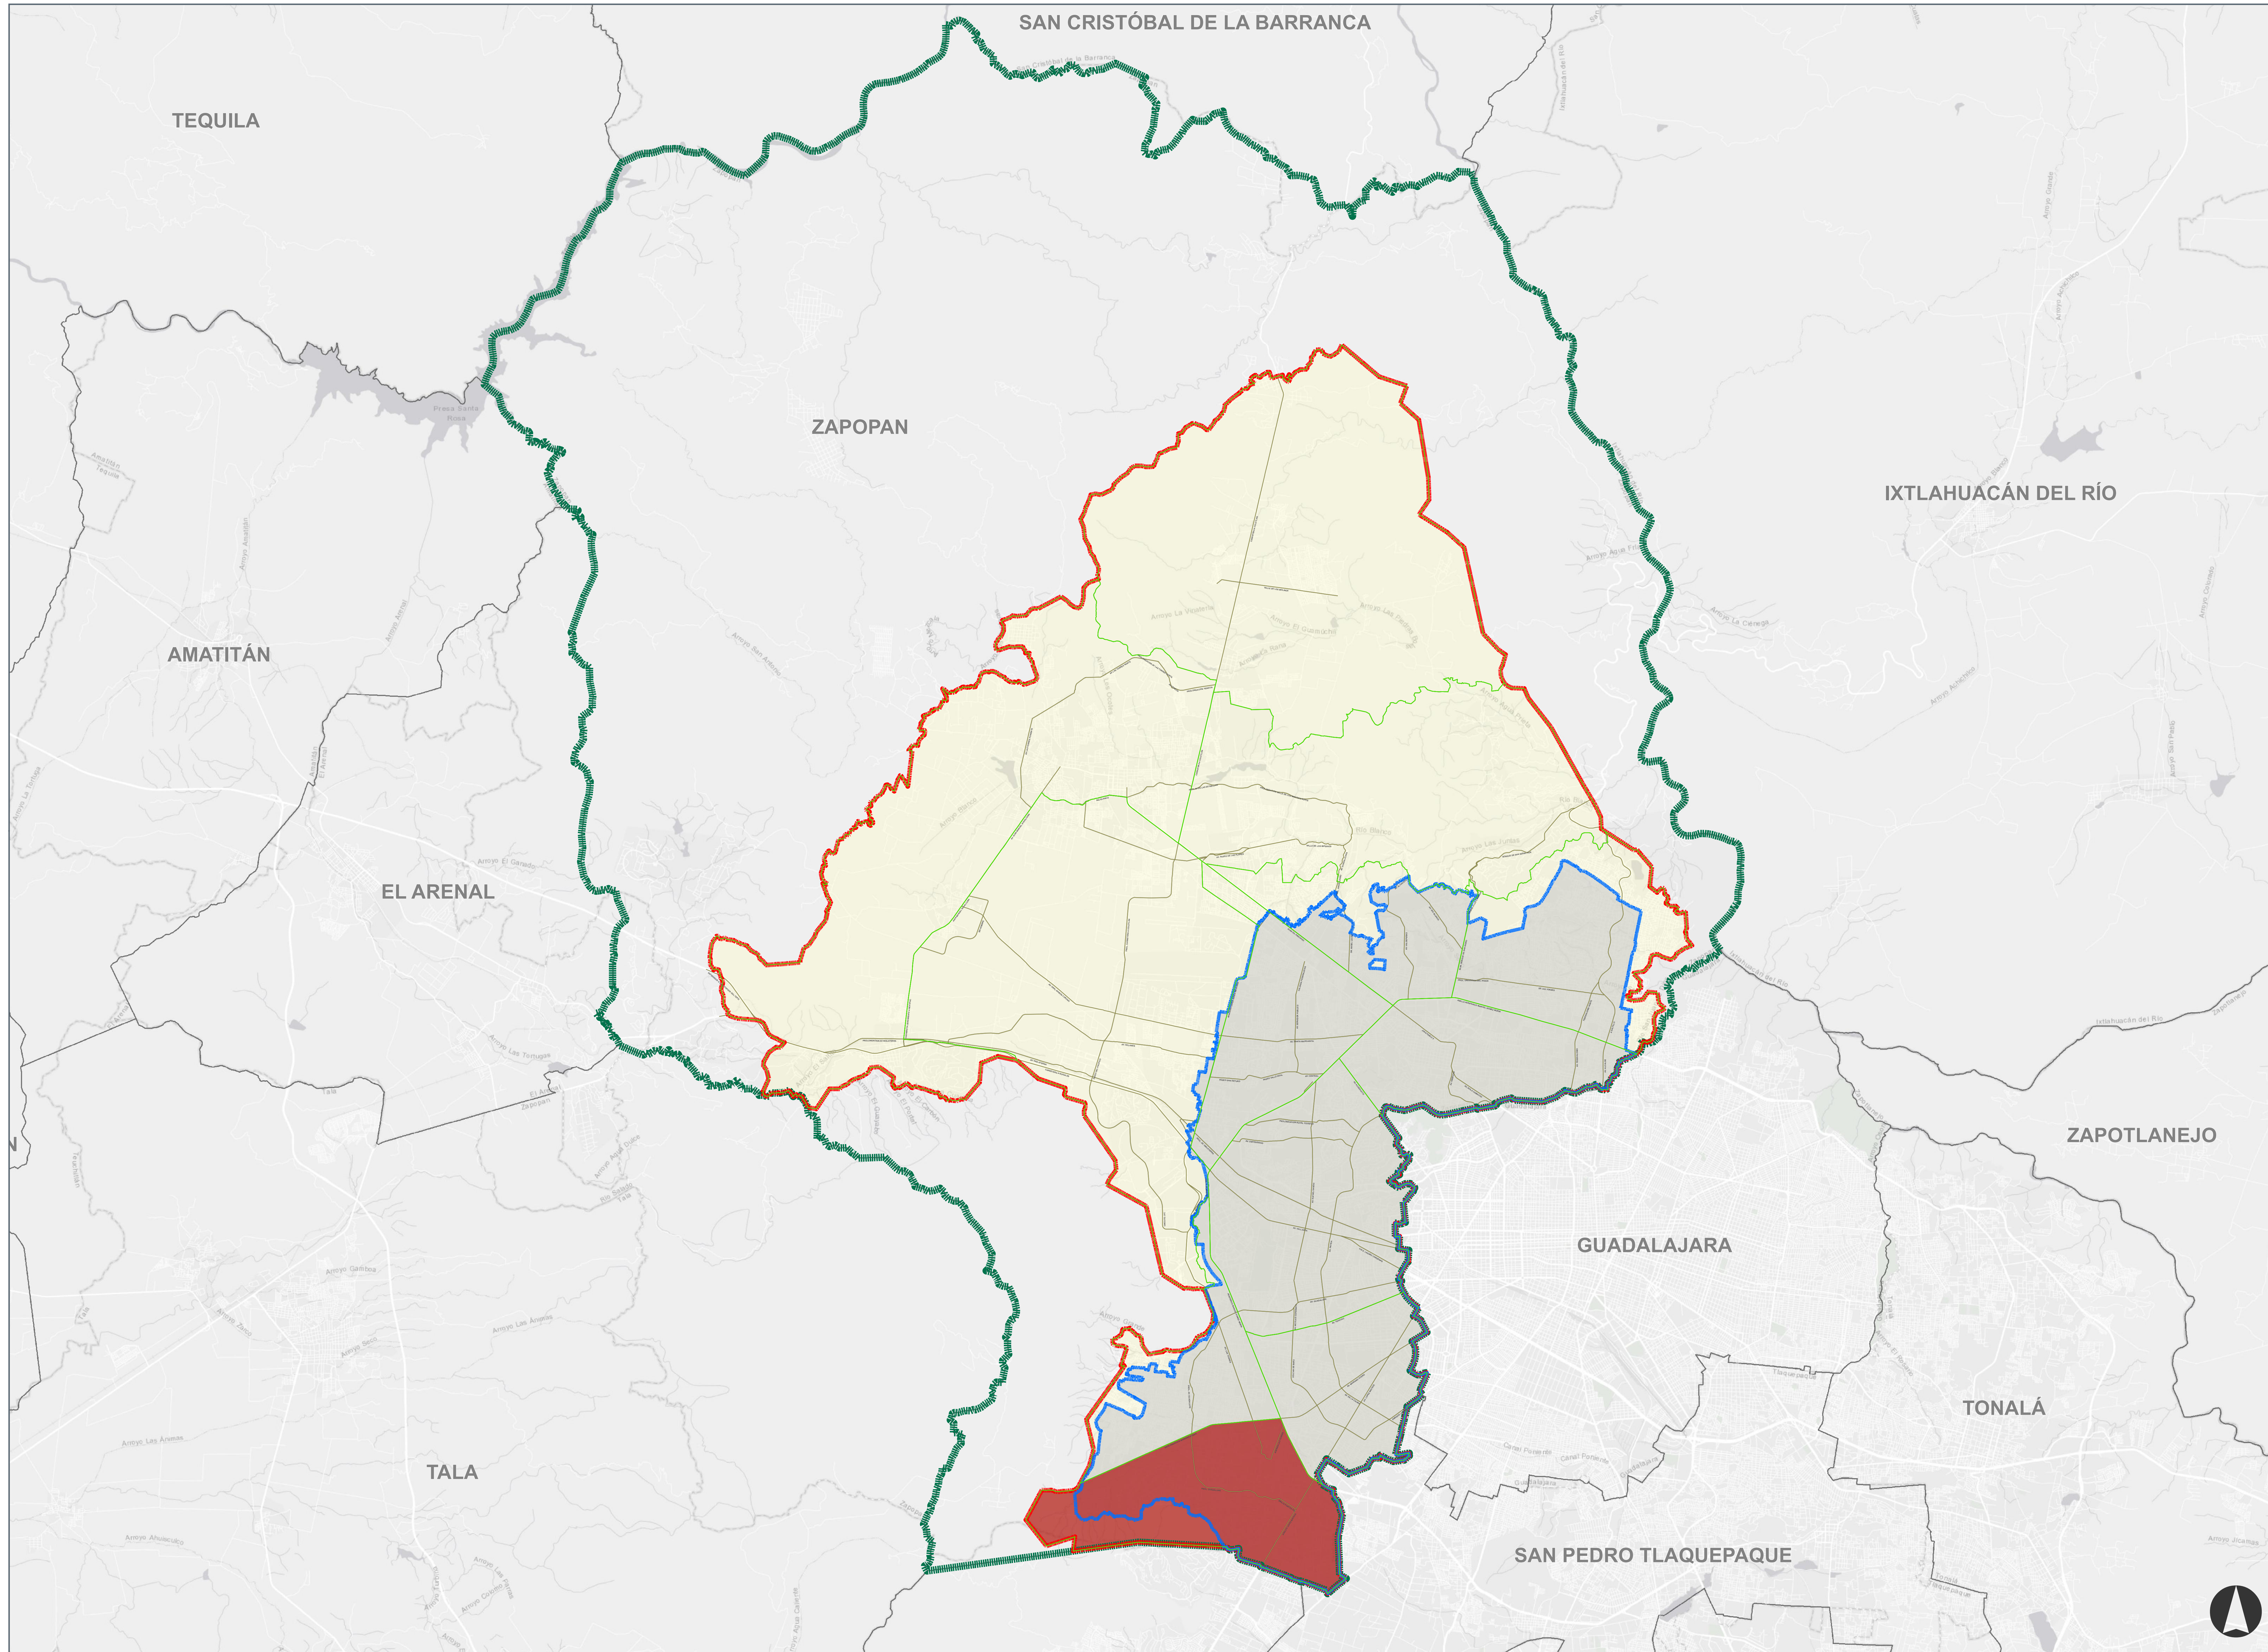

PLAN PARCIAL DE DESARROLLO URBANO ZPN-8 "SANTA ANA TEPETITLAN"

 Gobierno de Zapopan
 H. AYUNTAMIENTO CONSTITUCIONAL DE ZAPOPAN
 2021-2024

PLAN PARCIAL DE DESARROLLO URBANO DISTRITO URBANO ZPN-8 "SANTA ANA TEPETITLAN"

LÍMITE DE APLICACIÓN DEL ÁREA URBANA CONSOLIDADA **E - 4**

SIMBOLOGÍA NORMATIVA

ÁREA URBANA CONSOLIDADA	
DESCRIPCIÓN	SIMBOLOGÍA
LÍMITE MUNICIPAL	
MUNICIPIOS COLINDANTES	
LÍMITE DEL CENTRO DE POBLACIÓN	
LÍMITE DE ÁREA URBANA CONSOLIDADA	
DISTRITOS URBANOS	
DISTRITO URBANO ZPN-7 EL COLLI	
RED VIAL PRINCIPAL	

SISTEMA DE PROYECCIÓN GEOGRÁFICA: UTM WGS84 ZONA 13N
 FECHA: MAYO 2023
 ESCALA GRÁFICA: 0 0.75 1.5 3 4.5 6 Km
 ESCALA MÉTRICA: 1:60,000